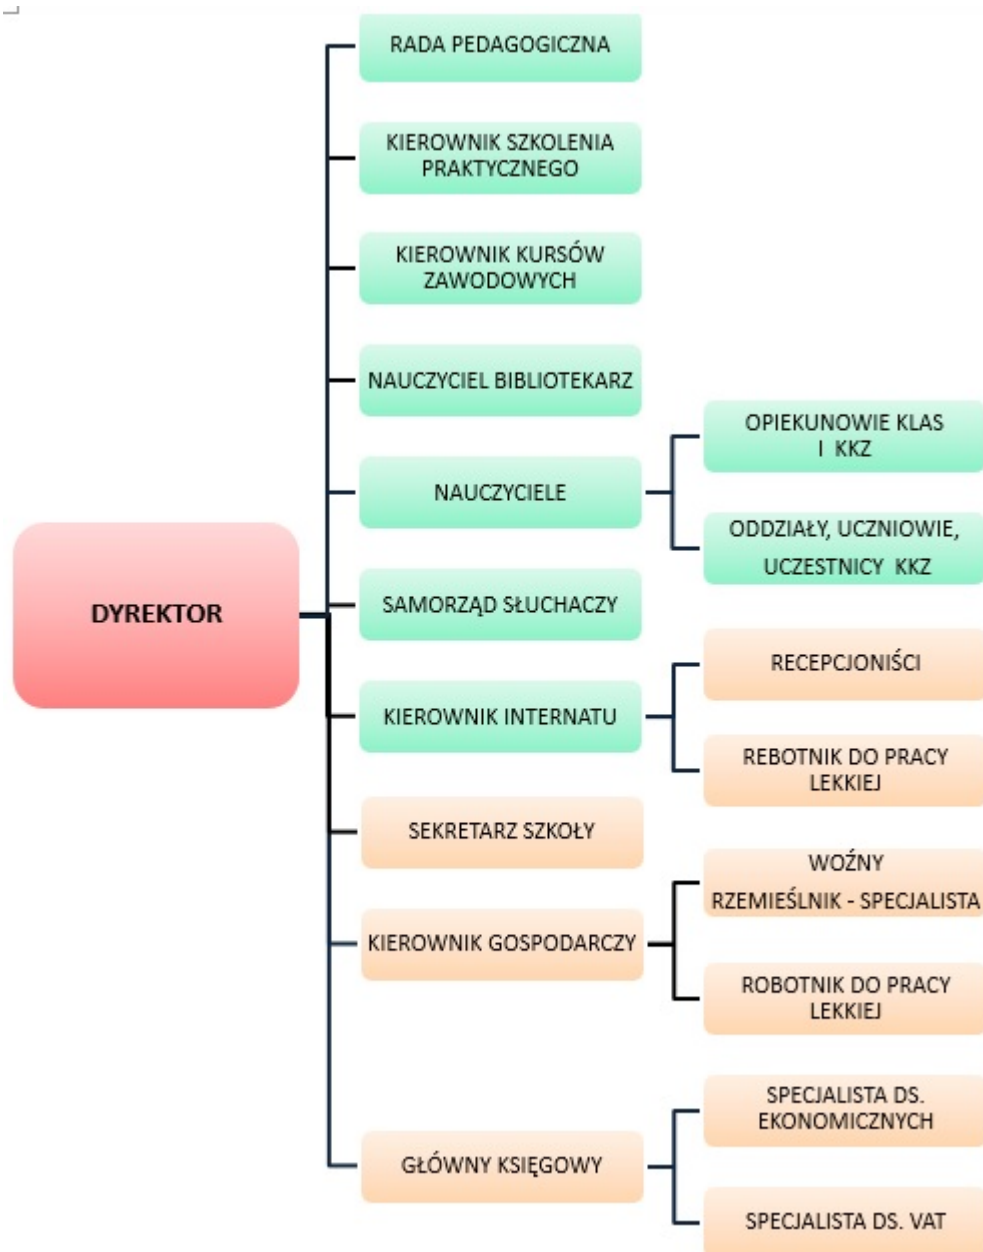

# SCHEMAT ORGANIZACYJNY/REGULAMIN ORGANIZACYJNY

SCHEMAT ORGANIZACYJNY W WIELKOPOLSKIM SAMORZĄDOWYM CENTRUM KSZTAŁCENIA ZAWODOWEGO I USTAWICZNEGO W GNIEŹNIE

WIELKOPOLSKIE SAMORZĄDOWE CENTRUM KSZTAŁCENIA ZAWODOWEGO I USTAWICZNEGO W GNIEŹNIE

**REGULAMIN ORGANIZACYJNY WIELKOPOLSKIEGO SAMORZĄDOWEGO CENTRUM KSZTAŁCENIA ZAWODOWEGO I USTAWICZNEGO W GNIEŹNIE.**

**[POBIERZ](#)**